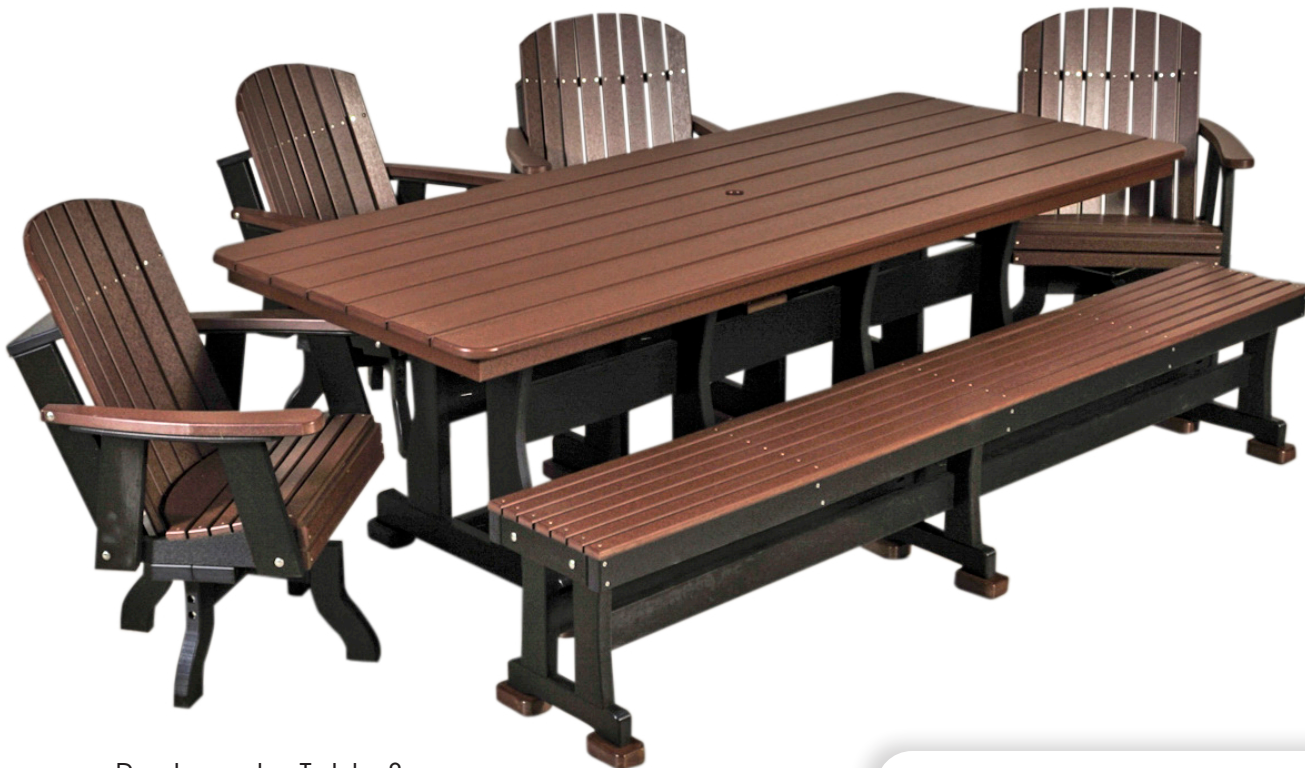

Rectangular Table &
Barrel-Back Swivel
Dining Chairs
Item: T - CL - 40 X 96 (30"H)
Item: DCS - BB - 18
Item: B8B - CL - 18
Color: BK - TB (2T)